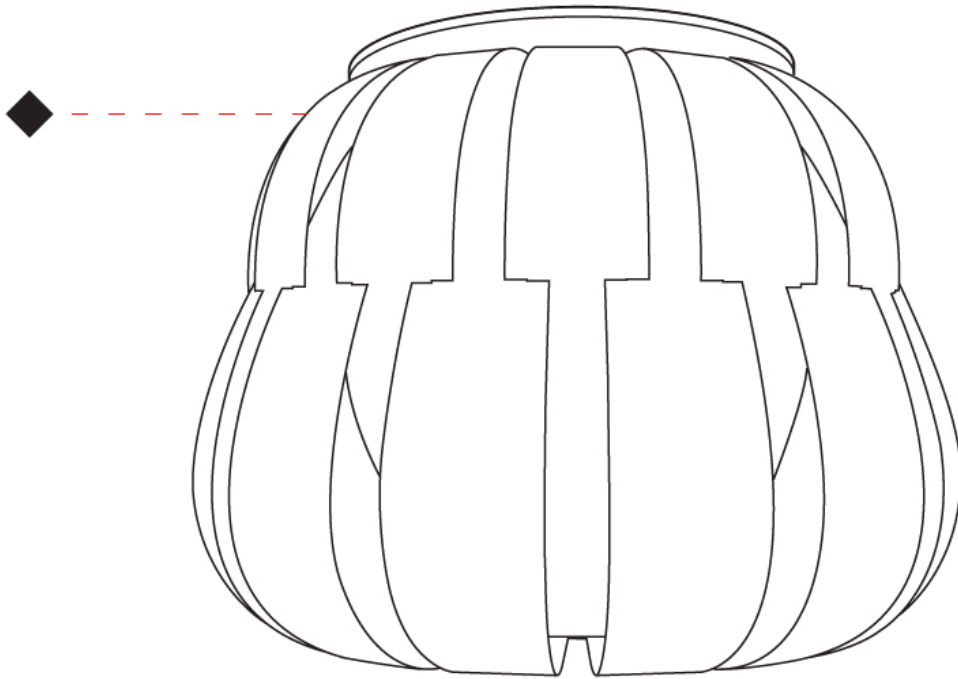

## QUEEN SURFACE

D62030-

PROJECT

TYPE

SPECIFIER

QUANTITY

DATE

D